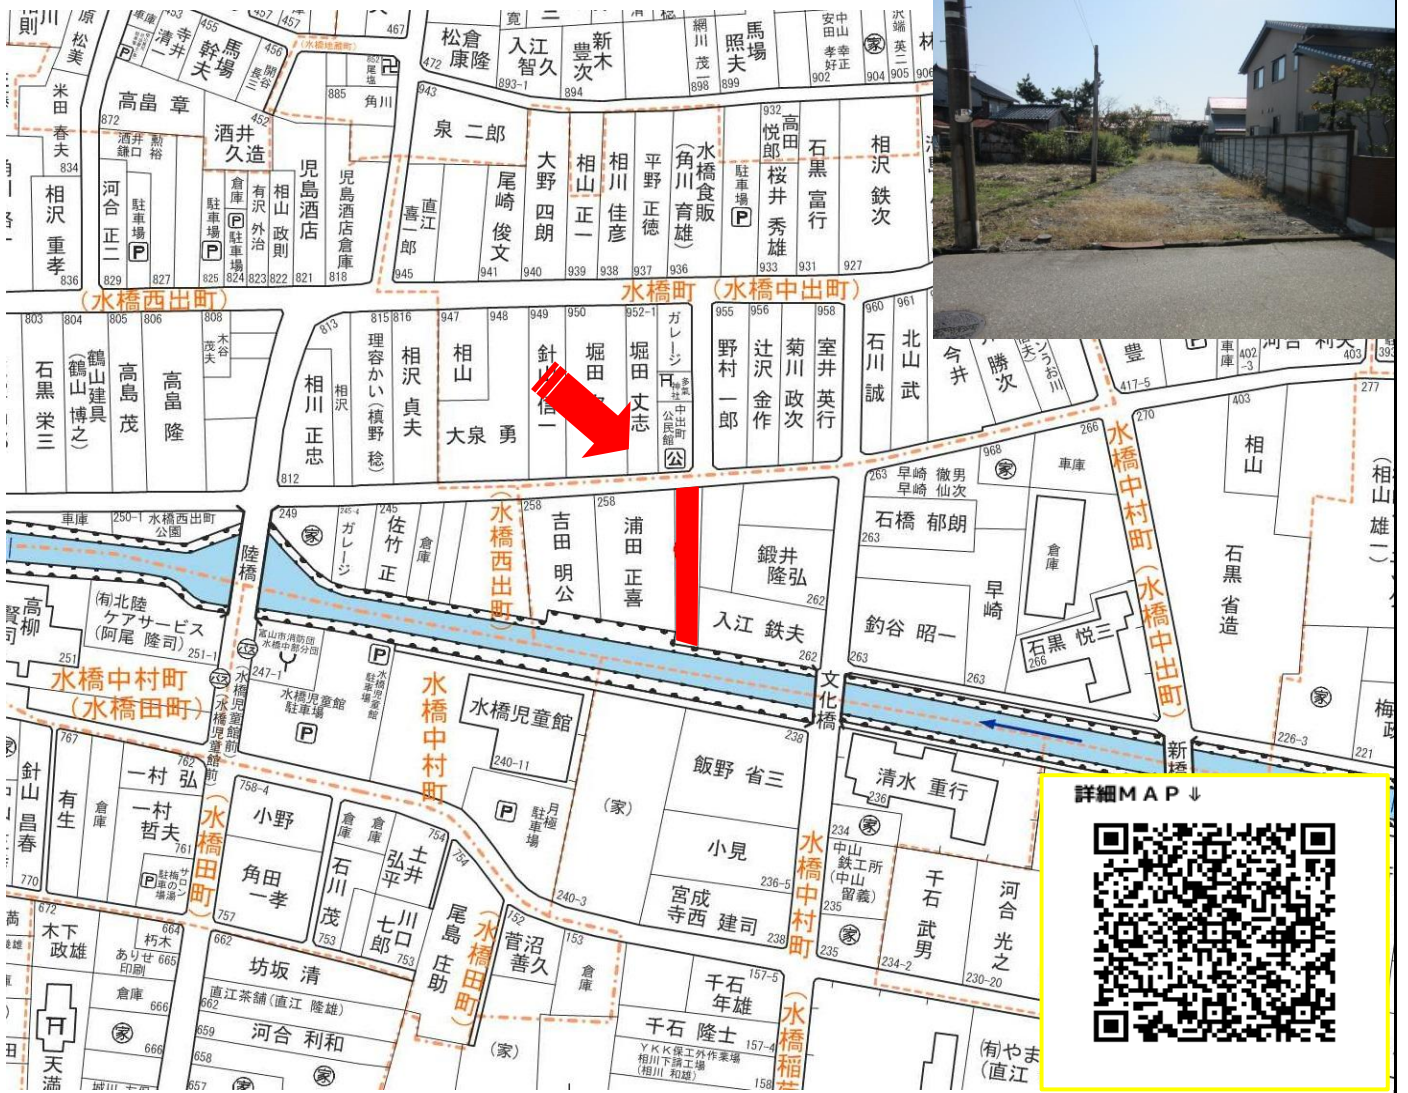

物件

富山市水橋中村町

種別

売土地

水橋中部小学校校下！学校まで約680m！坪単価20,150円！生活便利施設が充実の地域です。

＜物件概要＞		＜生活環境 ポイント!!＞	
販売価格	¥1,100,000円 (¥20,150円/坪)	●水橋幼稚園	… 890m
所在地	富山市水橋中村町字東砂田260番4	●水橋中部小学校	… 680m
面積	180.49㎡ (54.59坪)	●水橋中学校	… 920m
地目	(公簿) 宅地 (現況) 宅地	●ミュージズ	… 940m
都市計画	市街化区域	●北陸銀行水橋支店	… 370m
用途地域	第一種中高層住居専用地域/第一種高度地区	●ローソン水橋中村店	… 380m
建ぺい率	60%	●コメリハード & グリーン水橋店	… 900m
容積率	160%	●ウェルシアフジイ水橋店	… 450m
道路	北側 富山市道 幅員約4.2m (接道約5.5m)	小学校	水橋中部小学校
設備	電気、上水道、下水道、LPガス	中学校	水橋中学校
取引形態	仲介	交通	バス停「水橋児童館前」 徒歩2分
		その他	隣接土地同時販売中！¥50万円(約68坪)併せてのご購入もお勧めです。